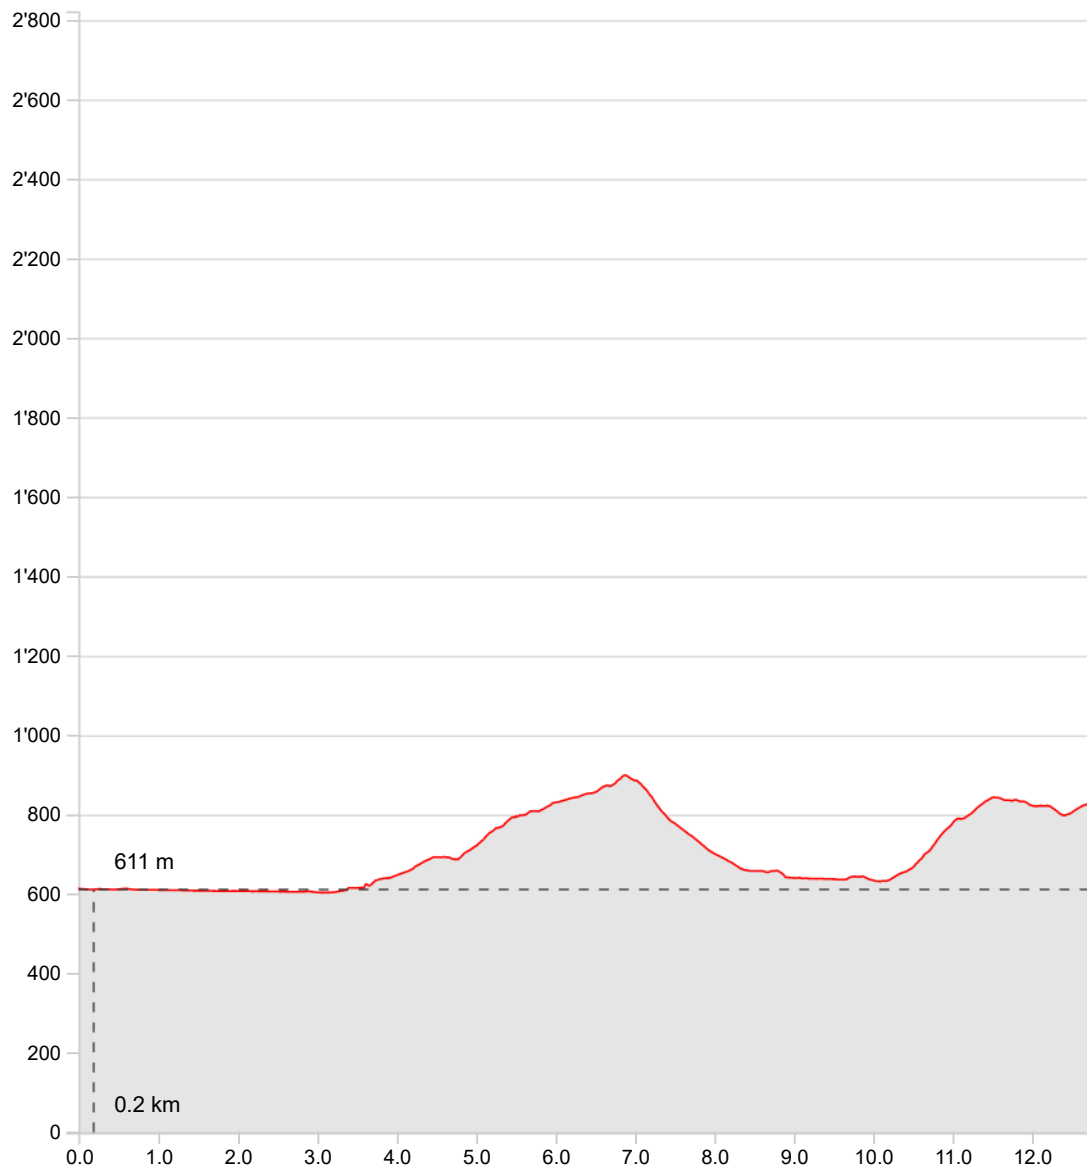

Wanderweg Wattwil - Lichtensteig - Brunnadern - Baumwipfelpfad

Länge	12.77 km	Min/max Höhe	604 m/899 m
Auf-/Abstiege	587 m/373 m	Wandern	3 h 52 min

Geodaten © swisstopo (5704000.138) | 1km | Masstab 1:50'000