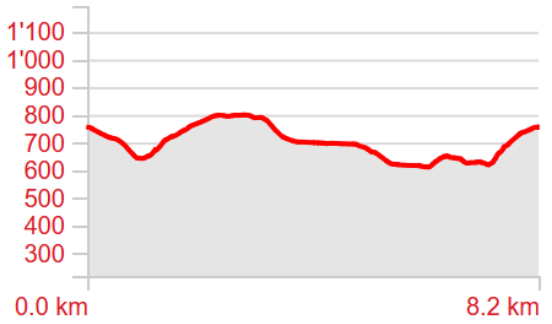

Länge 8.17 km  
 Auf-/Abstiege 355 m/355 m  
 Min/max Höhe 610 m/800 m  
 Wandern ▼ 2 h 28 min

Geodaten © swisstopo (5704000138) | 200m | Massstab 1:20'000

Partner SchweizMobil:

Schweizerische Eidgenossenschaft  
 Confédération suisse  
 Confederazione Svizzera  
 Confederaziun svizra