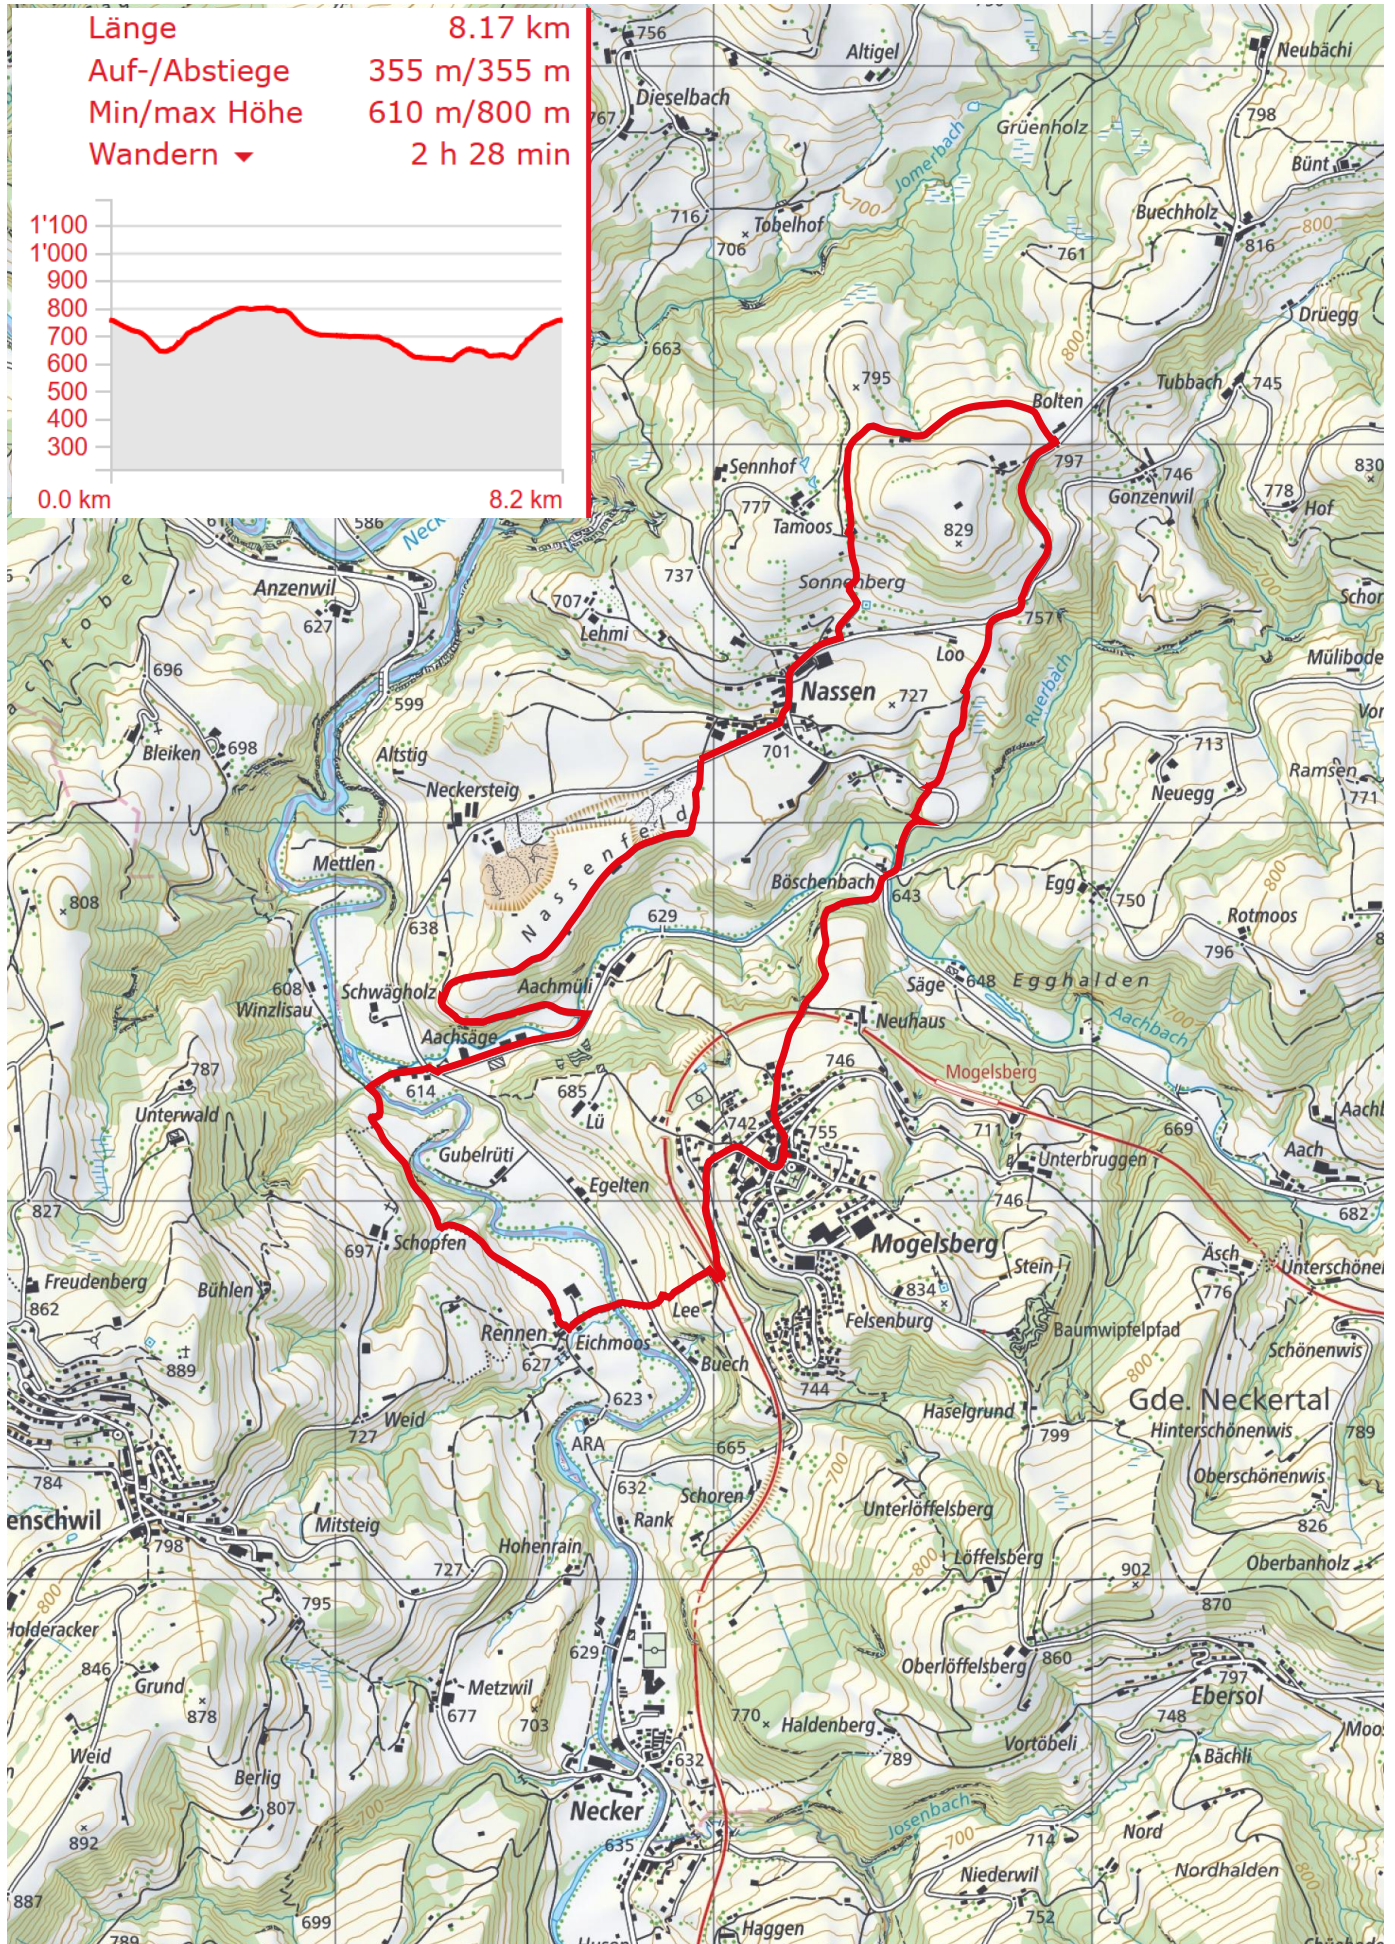

Länge 8.17 km  
 Auf-/Abstiege 355 m/355 m  
 Min/max Höhe 610 m/800 m  
 Wandern ▼ 2 h 28 min

Geodaten © swisstopo (5704000138) | 200m | Massstab 1:20'000

Partner SchweizMobil:

Schweizerische Eidgenossenschaft  
 Confédération suisse  
 Confederazione Svizzera  
 Confederaziun svizra

Schweiz. ganz natürlich.